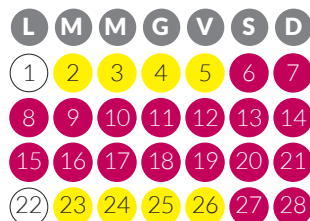

ORARI DEGLI IMPIANTI DI RISALITA

PREDAIA

DICEMBRE 2020

GENNAIO 2021

FEBBRAIO 2021

MARZO 2021

○ giorno di chiusura ● dalle 9,30 alle 16,30 ● dalle 10,00 alle 16,30 ● condizioni permettendo

MONTE ROEN

DICEMBRE 2020

GENNAIO 2021

FEBBRAIO 2021

MARZO 2021

○ giorno di chiusura ● dalle 9,00 alle 16,15 ● dalle 10,00 alle 16,15 ● condizioni permettendo • Il parco Nevelandia chiude alle ore 16,30

MONTE NOCK

DICEMBRE 2020