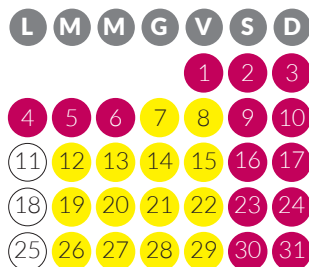

GENNAIO 2021