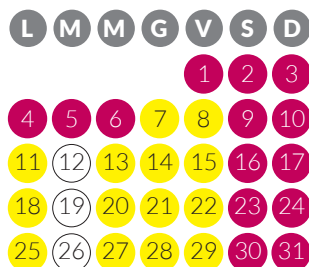

ORARI DEGLI IMPIANTI DI RISALITA

PREDAIA

DICEMBRE 2020

GENNAIO 2021

FEBBRAIO 2021

MARZO 2021

○ giorno di chiusura ● dalle 9,30 alle 16,30 ● dalle 10,00 alle 16,30 ● condizioni permettendo

MONTE ROEN

DICEMBRE 2020

GENNAIO 2021

FEBBRAIO 2021

MARZO 2021

○ giorno di chiusura ● dalle 9,00 alle 16,15 ● dalle 10,00 alle 16,15 ● condizioni permettendo • Il parco Nevelandia chiude alle ore 16,30

MONTE NOCK

DICEMBRE 2020