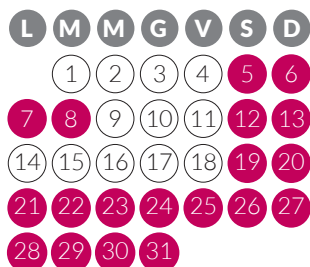

NOLEGGI STAGIONALI	Noleggio stagionale completo di sci, casco, scarponi e bastoncini	Bambini sci da 80 cm a 90 cm 100,00 €	Ragazzi sci da 100 cm a 140 cm 120,00 €	Adulti sci da 150 cm a 170 cm 150,00 €	-
	Noleggio stagionale solo sci	Bambini sci da 80 cm a 90 cm 70,00 €	Ragazzi sci da 100 cm a 140 cm 90,00 €	Adulti sci da 150 cm a 170 cm 100,00 €	Aggiunta casco 20,00 €
	Noleggio stagionale solo scarponi	Bambini fino al numero 30 35,00 €	Ragazzi fino al numero 38 40,00 €	Adulti dal numero 39 50,00 €	-
	Noleggio stagionale solo scarpe SNOWBOARD	60,00 €	-	-	-

ORARI DEGLI IMPIANTI DI RISALITA

PREDAIA

DICEMBRE 2020

GENNAIO 2021

FEBBRAIO 2021

MARZO 2021

○ giorno di chiusura ● dalle 9,30 alle 16,30 ● dalle 10,00 alle 16,30 ● condizioni permettendo

MONTE ROEN

DICEMBRE 2020

GENNAIO 2021

FEBBRAIO 2021

MARZO 2021

○ giorno di chiusura ● dalle 9,00 alle 16,15 ● dalle 10,00 alle 16,15 ● condizioni permettendo • Il parco Nevelandia chiude alle ore 16,30

MONTE NOCK

DICEMBRE 2020