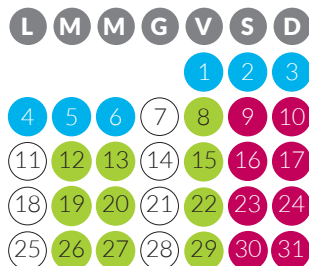

DICEMBRE 2020

GENNAIO 2021

FEBBRAIO 2021

MARZO 2021

○ giorno di chiusura ● dalle 9,00 alle 16,15 ● dalle 10,00 alle 16,15 ● condizioni permettendo • Il parco Nevelandia chiude alle ore 16,30

MONTE NOCK

DICEMBRE 2020

GENNAIO 2021

FEBBRAIO 2021

MARZO 2021

○ giorno di chiusura ● dalle 9,30 alle 16,00 ● dalle 9,00 alle 16,00 ● dalle 17,30 alle 22,30