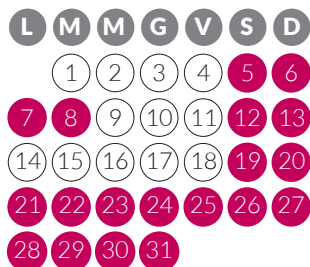

ORARI DEGLI IMPIANTI DI RISALITA

PREDAIA

DICEMBRE 2020