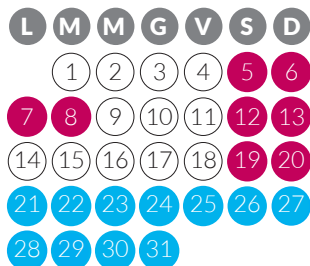

DICEMBRE 2020

GENNAIO 2021

FEBBRAIO 2021

MARZO 2021

○ giorno di chiusura ● dalle 9,00 alle 16,15 ● dalle 10,00 alle 16,15 ● condizioni permettendo • Il parco Nevelandia chiude alle ore 16,30

MONTE NOCK

DICEMBRE 2020

GENNAIO 2021

FEBBRAIO 2021

MARZO 2021

○ giorno di chiusura ● dalle 9,30 alle 16,00 ● dalle 9,00 alle 16,00 ● dalle 17,30 alle 22,30